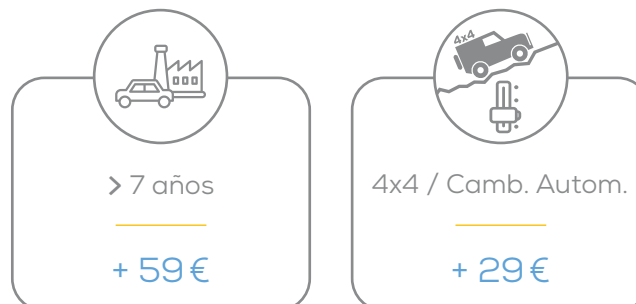

INCLUIDO

- Incluida Verificación visual de 40 puntos, prueba dinámica y diagnóstico electrónica del vehículo.
- Todos los precios tienen IVA incluido.

ALIMENTACIÓN

- Bomba de cebado.
- Bomba de inyección.
- Bomba eléctrica.
- Inyectores.
- Regulador de presión.