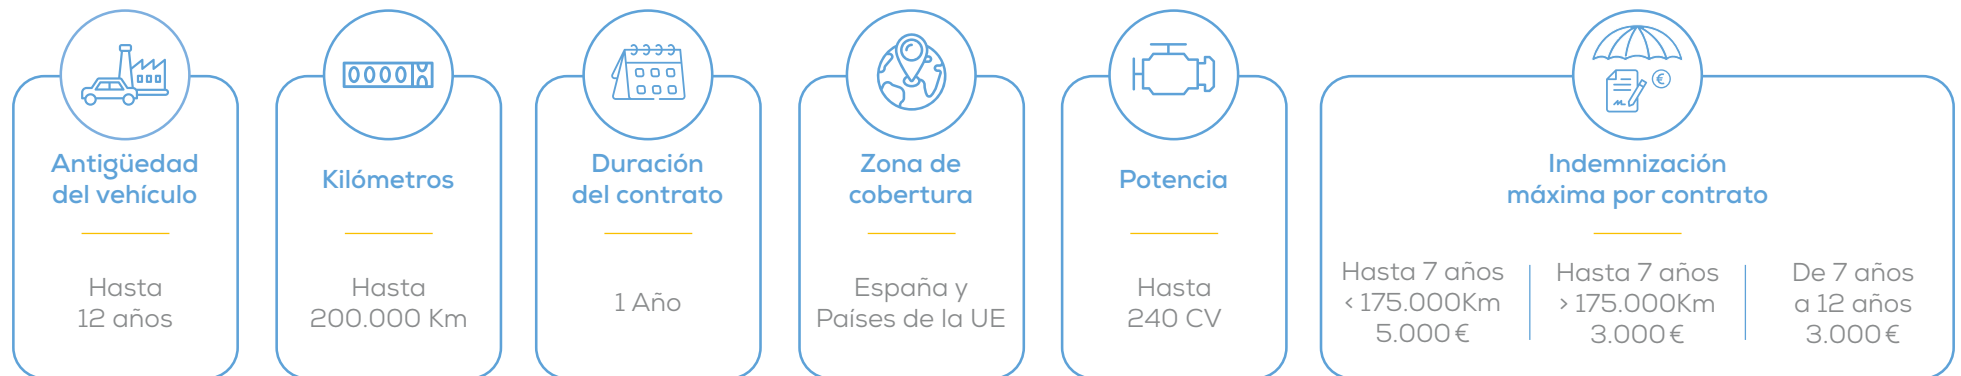

BOXclick

coberclick®

CARACTERÍSTICAS GENERALES