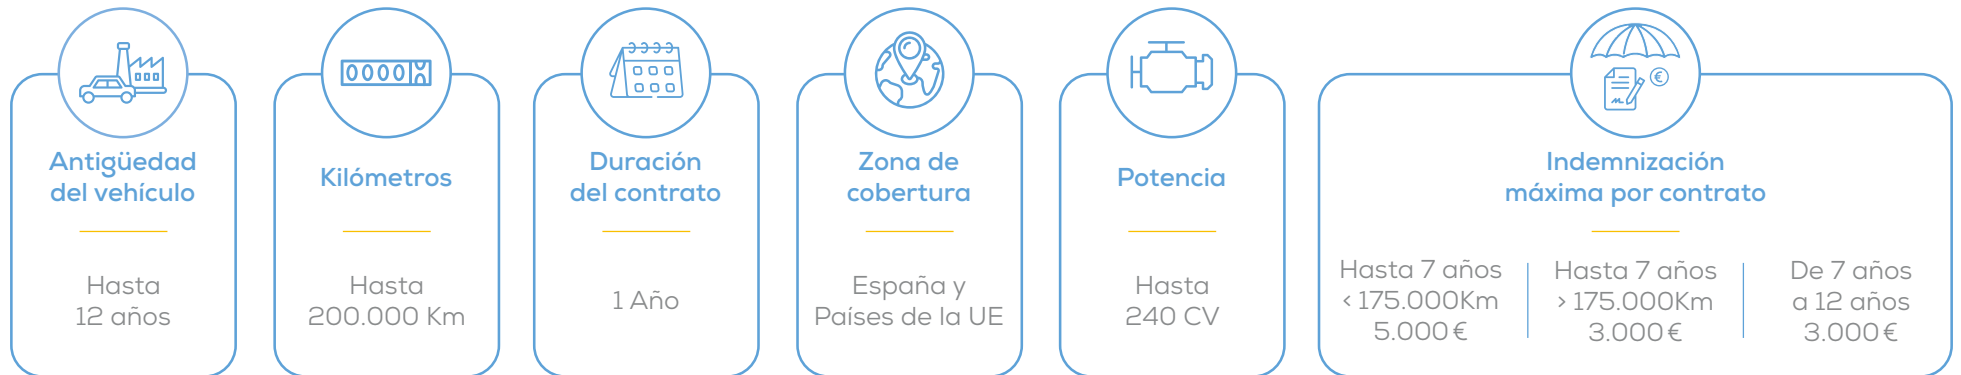

CARACTERÍSTICAS GENERALES